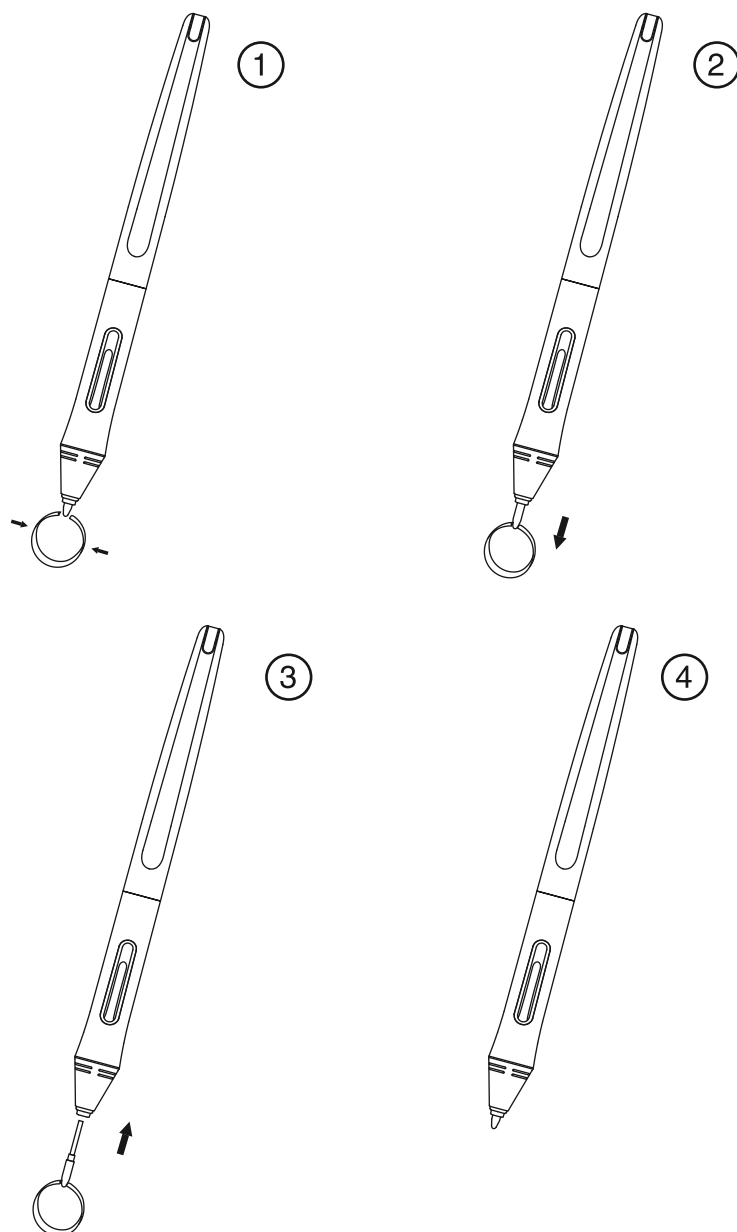

Ручка / Перо
(Дигитайзер)

Кольцо для замены
наконечников

Сменные наконечники

Замена наконечников ручки

Если наконечник ручки сильно износился, замените его следующим образом:

Характеристики

Размеры	163.6 x Φ 14.5mm
Вес	13г
Наклон пера	$\pm 45^\circ$